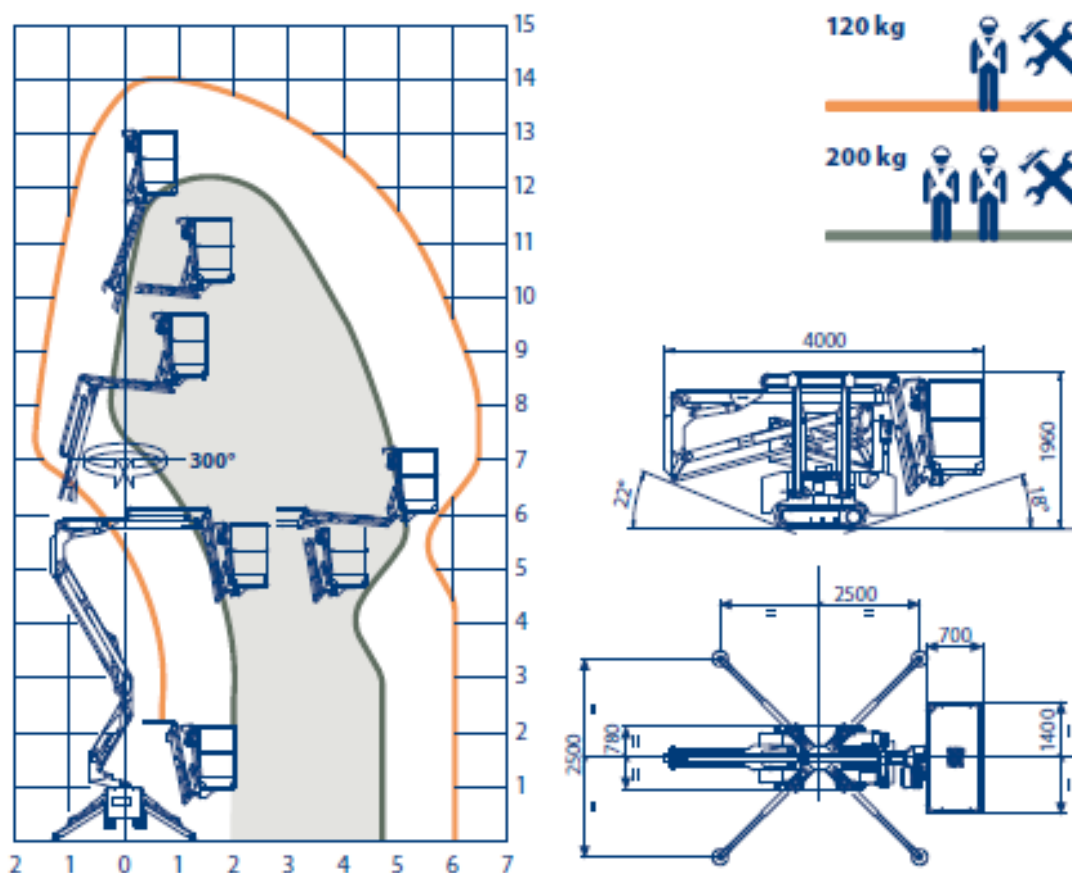

## Modello Octopussy 1412 Twin

Altezza lavoro mt. 14  
Sbraccio laterale mt. 6.5

**octopussy 1412 twin**

- \* peso macchinario kg. 1 600
- \* portata in cesta variabile 200/120 kg
- \* alimentazione con motore termico o elettrico (con prolunga 220 volt)