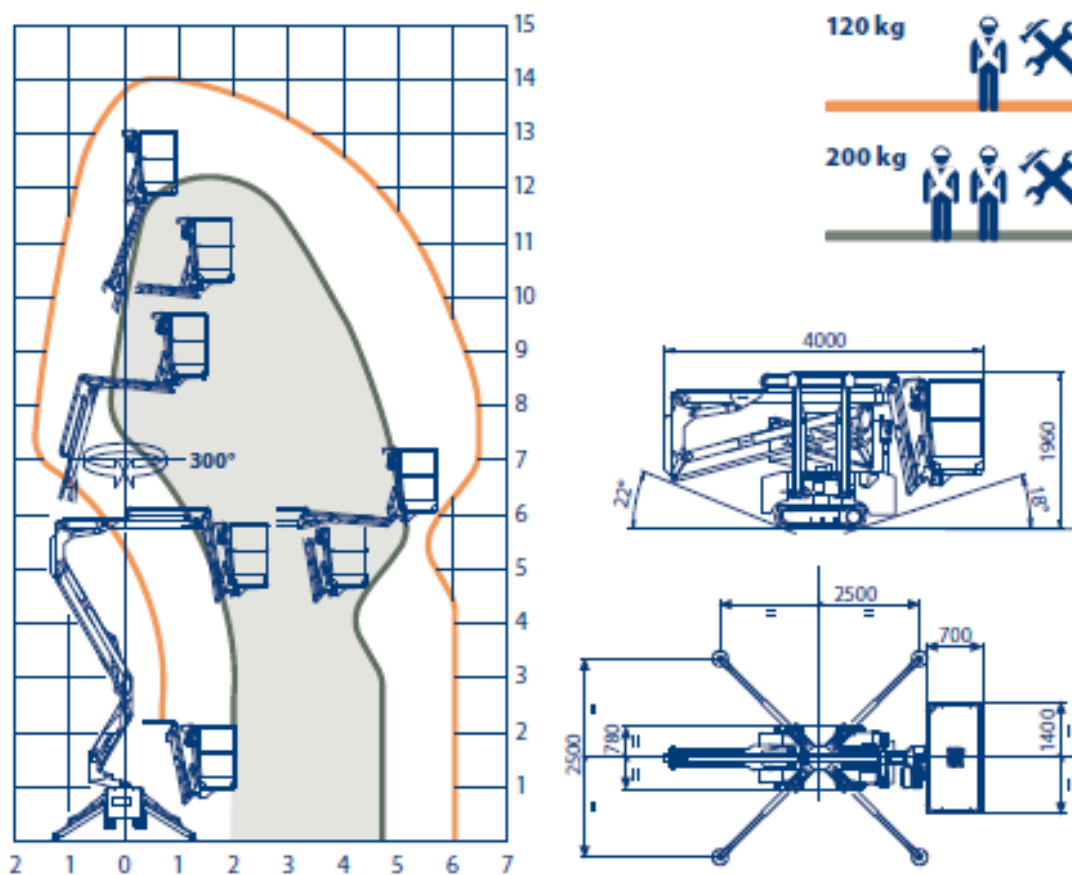

FAGGION NOLEGGI SRL

Via dell'Industria 28
36060 Pianezze (VI)
Tel / fax 0424.470240
mail info@faggionnoleggi.it

Modello Octopussy 1412 Twin

Altezza lavoro mt. 14
Sbraccio laterale mt. 6.5

octopussy 1412 twin

- * peso macchinario kg. 1 600
- * portata in cesta variabile 200/120 kg
- * alimentazione con motore termico o elettrico (con prolunga 220 volt)