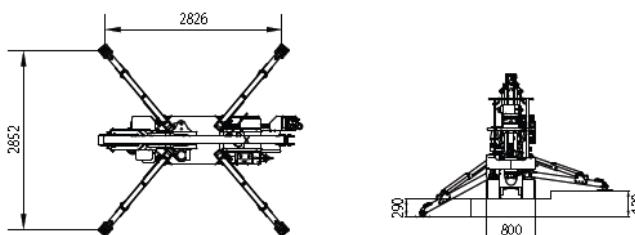

FAGGION NOLEGGI

VIA DELL'INDUSTRIA 28
PIANEZZE (VI)
Tel. 0424.470240
mail info@faggionoleggi.it

Modello Traccess 170
Altezza lavoro mt. 17
Sbraccio laterale mt. 7.5

AREA DI LAVORO

INGOMBRI MACCHINA

STABILIZZAZIONE

PUNTI DI FORZA:

- compatto: 80 cm (larghezza) x 200 cm (altezza)
- comandi elettroidraulici proporzionali singoli
- cella di carico per controllo carico in cestello
- 200 kg con massima prestazioni
- Motore monocilindrico 15 cv benzina
- Motore ausiliario 230 v 1.5 kw
- Tubazioni interne al braccio