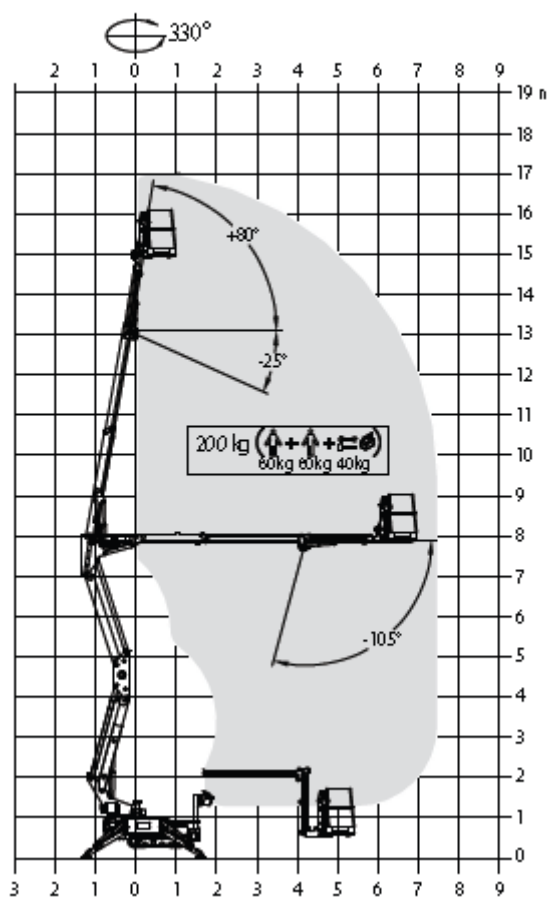

FAGGION NOLEGGI

VIA DELL'INDUSTRIA 28
PIANEZZE (VI)
Tel. 0424.470240
mail info@faggionoleggi.it

Modello Traccess 170
Altezza lavoro mt. 17
Sbraccio laterale mt. 7.5

AREA DI LAVORO

INGOMBRI MACCHINA

STABILIZZAZIONE

PUNTI DI FORZA:

- compatto: 80 cm (larghezza) x 200 cm (altezza)
- comandi elettroidraulici proporzionali singoli
- cella di carico per controllo carico in cestello
- 200 kg con massima prestazioni
- Motore monocilindrico 15 cv benzina
- Motore ausiliario 230 v 1.5 kw
- Tubazioni interne al braccio