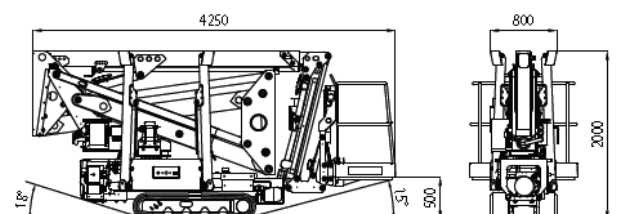

FAGGION NOLEGGI

VIA DELL'INDUSTRIA 28
PIANEZZE (VI)
Tel. 0424.470240
mail info@faggionoleggi.it

Modello Traccess 170
Altezza lavoro mt. 17
Sbraccio laterale mt. 7.5

AREA DI LAVORO

INGOMBRI MACCHINA

STABILIZZAZIONE

PUNTI DI FORZA:

- compatto: 80 cm (larghezza) x 200 cm (altezza)
- comandi elettroidraulici proporzionali singoli
- cella di carico per controllo carico in cestello
- 200 kg con massima prestazioni
- Motore monocilindrico 15 cv benzina
- Motore ausiliario 230 v 1.5 kw
- Tubazioni interne al braccio