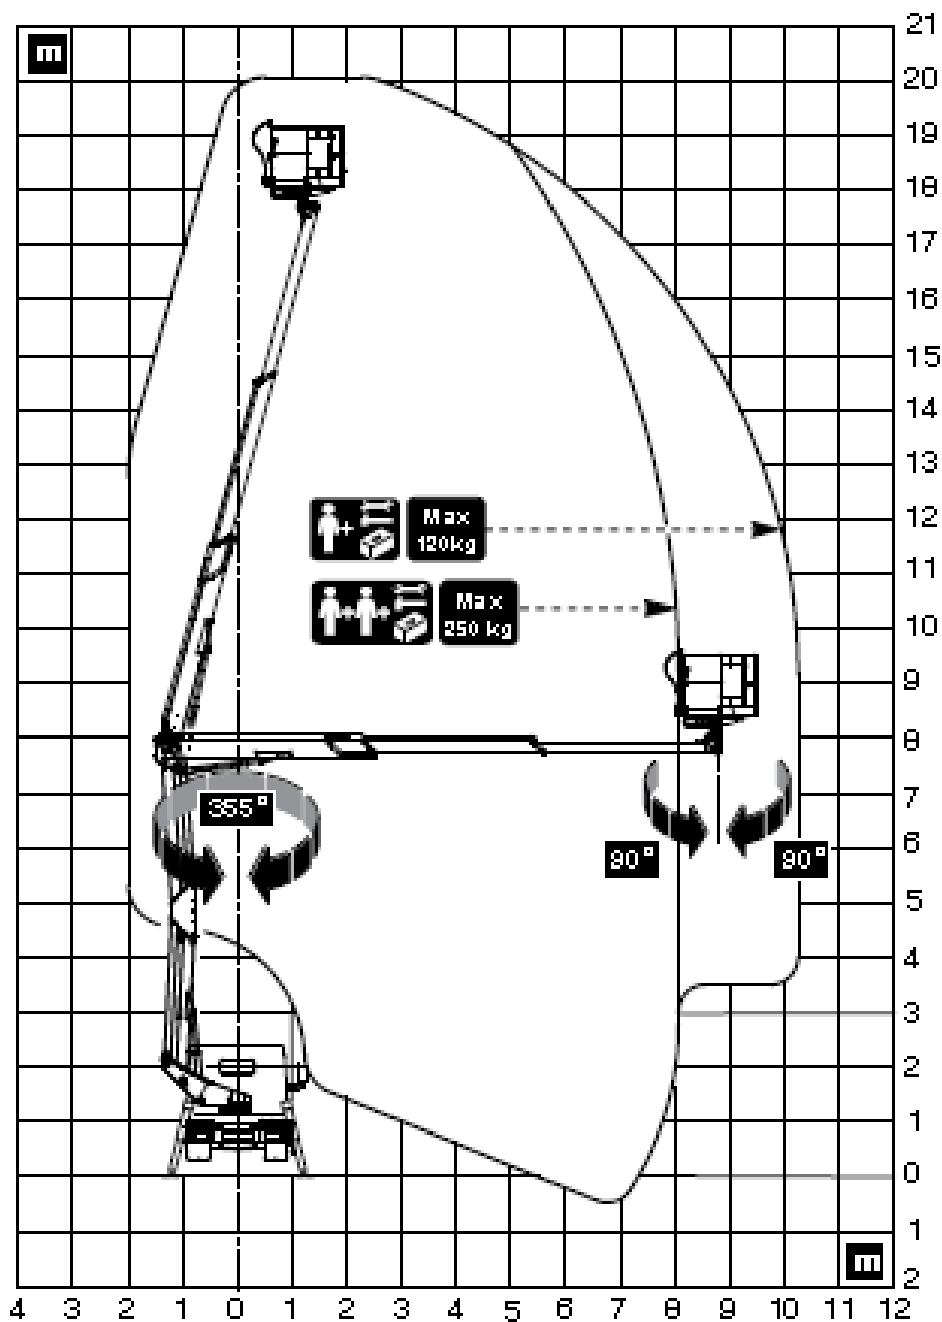

FAGGION NOLEGGI

VIA DELL'INDUSTRIA 28
PIANEZZE (VI)
Tel. 0424.470240
mail info@faggionnoleggi.it

Modello SNAKE 2010 H PLUS

Altezza lavoro mt. 20 – Sbraccio laterale mt. 10
Diagramma di lavoro con traverse anteriori aperte

FAGGION NOLEGGI

VIA DELL'INDUSTRIA 28
PIANEZZE (VI)
Tel. 0424.470240
mail info@faggionnoleggi.it

Modello SNAKE 2010 H PLUS

Altezza lavoro mt. 20 - Sbraccio laterale mt. 7.8
Diagramma di lavoro con traverse anteriori chiuse

A.1.3 - Dimensioni di ingombro Snake 2010 H plus

- Dimensioni di ingombro su NISSAN CABSTAR F 241.35 (passo = 2900 mm)