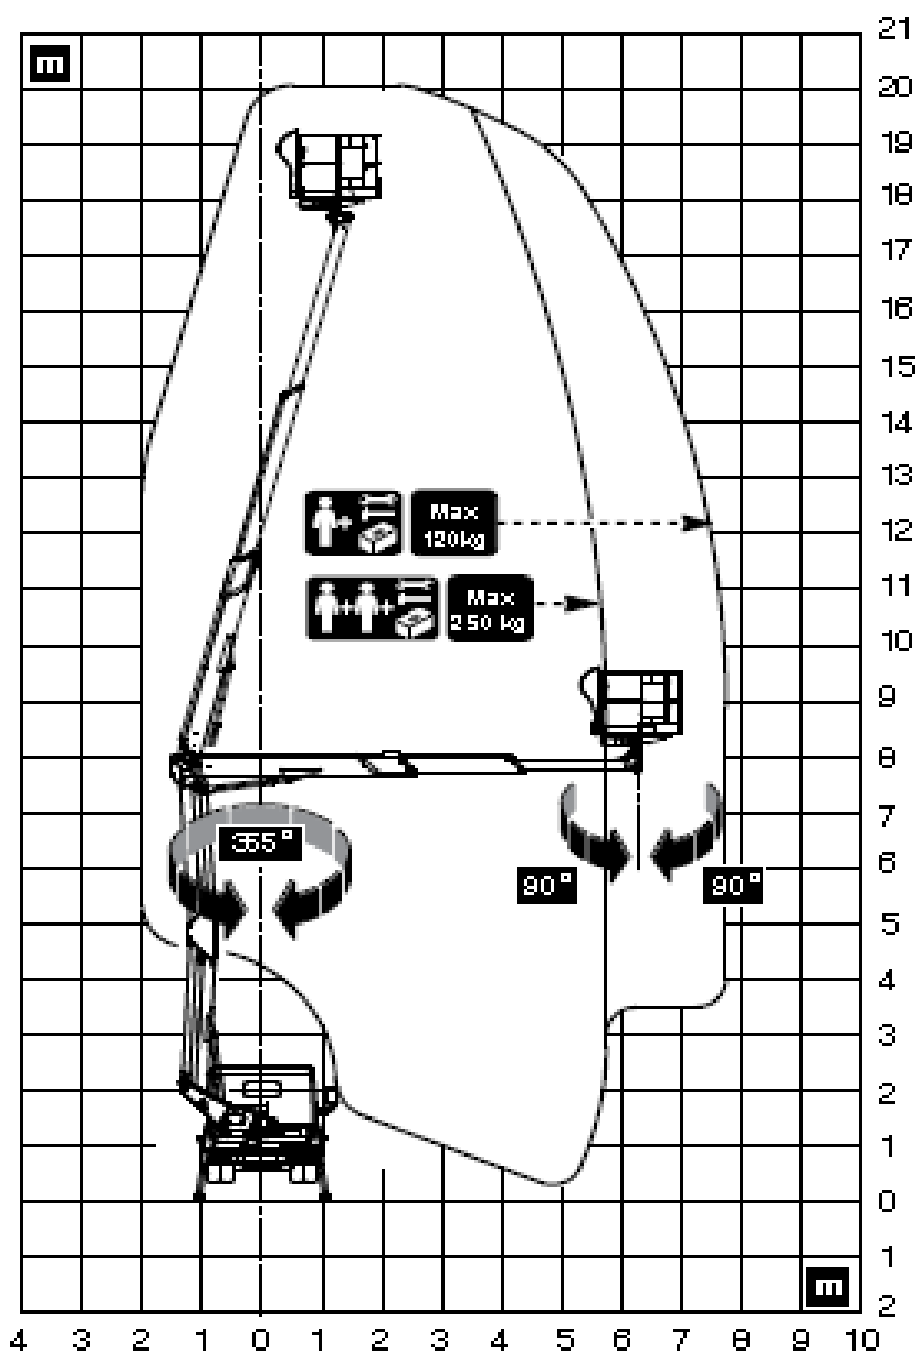

FAGGION NOLEGGI

VIA DELL'INDUSTRIA 28
PIANEZZE (VI)
Tel. 0424.470240
mail info@faggionnoleggi.it

Modello SNAKE 2010 H PLUS

Altezza lavoro mt. 20 – Sbraccio laterale mt. 10
Diagramma di lavoro con traverse anteriori aperte

FAGGION NOLEGGI

VIA DELL'INDUSTRIA 28
PIANEZZE (VI)
Tel. 0424.470240
mail info@faggionnoleggi.it

Modello SNAKE 2010 H PLUS

Altezza lavoro mt. 20 - Sbraccio laterale mt. 7.8
Diagramma di lavoro con traverse anteriori chiuse

A.1.3 - Dimensioni di ingombro Snake 2010 H plus

- Dimensioni di ingombro su NISSAN CABSTAR F 241.35 (passo = 2900 mm)